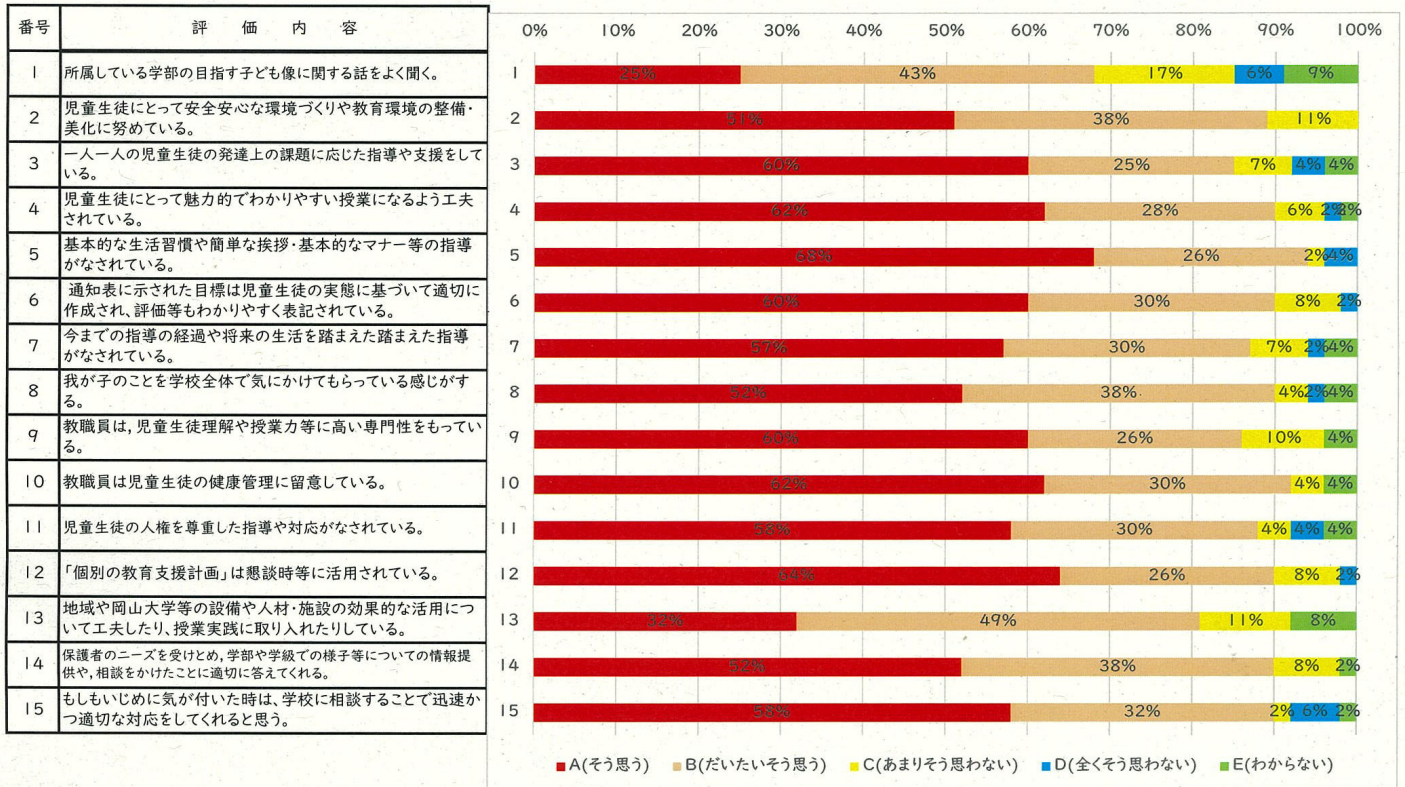

令和4年度 学校自己評価（保護者用） 53/57

令和3年度 学校自己評価（保護者用） 55/58